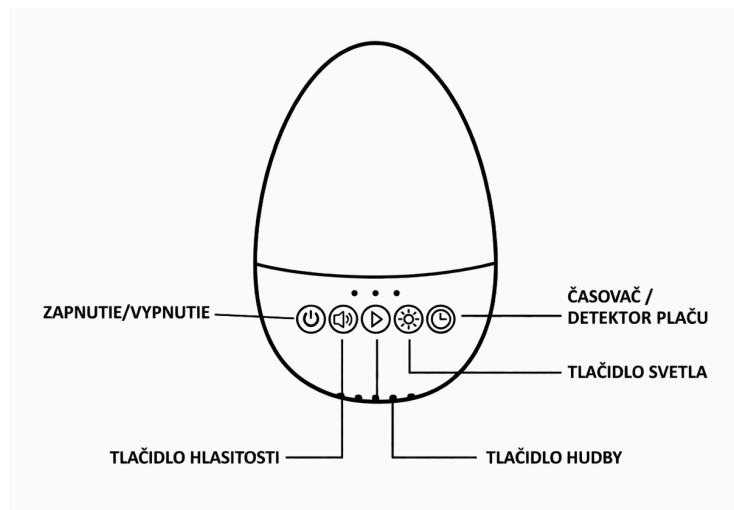

Nabíjanie

Počas nabíjania budú kontrolky svietiť na červeno.
Po úplnom nabití sa farba zmení na zelenú.
Výrobok sa počas nabíjania nedá používať.

NÁVOD K TLAČIDLÁM

Popis tlačidiel na obrázku:

- Zapnutie/Vypnutie
- Tlačidlo hlasitosti
- Časovač/Detektor plaču
- Tlačidlo svetla
- Tlačidlo hudby

Napájacie tlačidlo

Dlhým stlačením tlačidla zariadenie zapnete.
Krátkym stlačením tlačidla zariadenie vypnete.

Hudobné tlačidlo

Zariadenie obsahuje 30 upokojujúcich skladieb. Krátkym stlačením vyberiete hudobnú stopu.

Tlačidlo hlasitosti

Krátkym alebo dlhým stlačením tlačidla upravíte hlasitosť zvuku.

Tlačidlo svetla

Stlačte tlačidlo na zapnutie svetla, keď je zariadenie zapnuté (ak je zariadenie vypnuté, svetlo zapnete stlačením a podržaním).

Opätovným stlačením vyberiete režim pulzujúceho svetla a ďalším stlačením svetlo vypnete.
Dlhým stlačením a podržaním upravíte jas svetla.

Časovač / Detektor plaču

Stlačením tlačidla vyberiete časovač 30 / 60 / 90 min.

Opätovným stlačením aktivujete detektor plaču s tromi pulzujúcimi svetlami.
Keď dieťa plače, hudba bude pokračovať 30 minút.

UPOZORNENIE

1. Zariadenie uchovávajte mimo dosahu vody, vysokých teplôt a otvoreného ohňa, aby nedošlo k jeho poškodeniu.
2. Výrobok nerozoberajte ani neopravujte svojpomocne, aby ste predišli jeho poškodeniu.
3. Povrch pravidelne čistite mäkkou suchou handričkou.