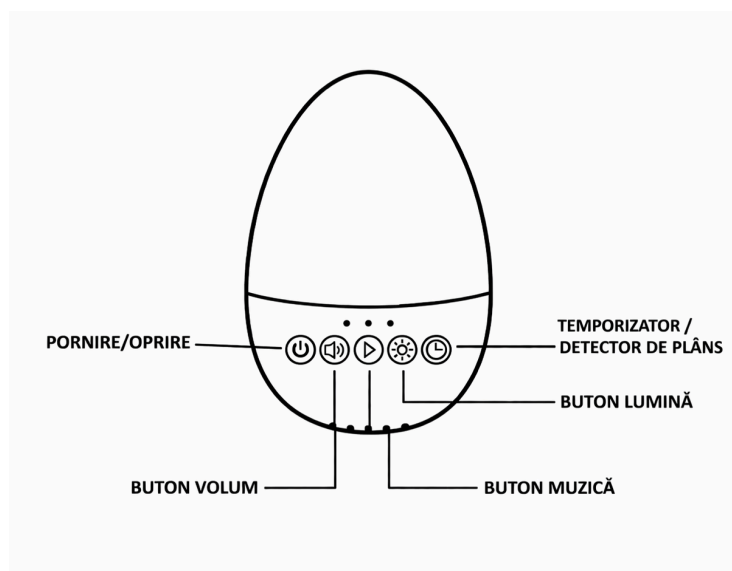

Descrierea butoanelor din imagine:

- Pornire/Oprire
- Buton volum
- Temporizator / Detector de plâns
- Buton lumină
- Buton muzică

Buton de alimentare

Apăsați lung butonul pentru a porni dispozitivul.
Apăsați scurt butonul pentru a opri dispozitivul.

Buton muzică

Dispozitivul are 30 de melodii liniștitoare încorporate. Printr-o apăsare scurtă selectați piesa muzicală.

Buton volum

Prin apăsare scurtă sau lungă reglați volumul sunetului.

Buton lumină

Apăsați pentru a porni lumina atunci când dispozitivul este pornit (când dispozitivul este oprit, apăsați și mențineți apăsat pentru a porni lumina).
Apăsați din nou pentru a selecta modul de lumină pulsatorie, iar încă o dată pentru a opri lumina.
Prin apăsare lungă și menținere reglați intensitatea luminii.

Temporizator / Detector de plâns

Apăsați butonul pentru a selecta temporizatorul de 30 / 60 / 90 min.
Apăsați din nou butonul pentru a activa detectorul de plâns cu trei moduri de lumină pulsatorie.
Când copilul plânge, muzica va continua timp de 30 de minute.